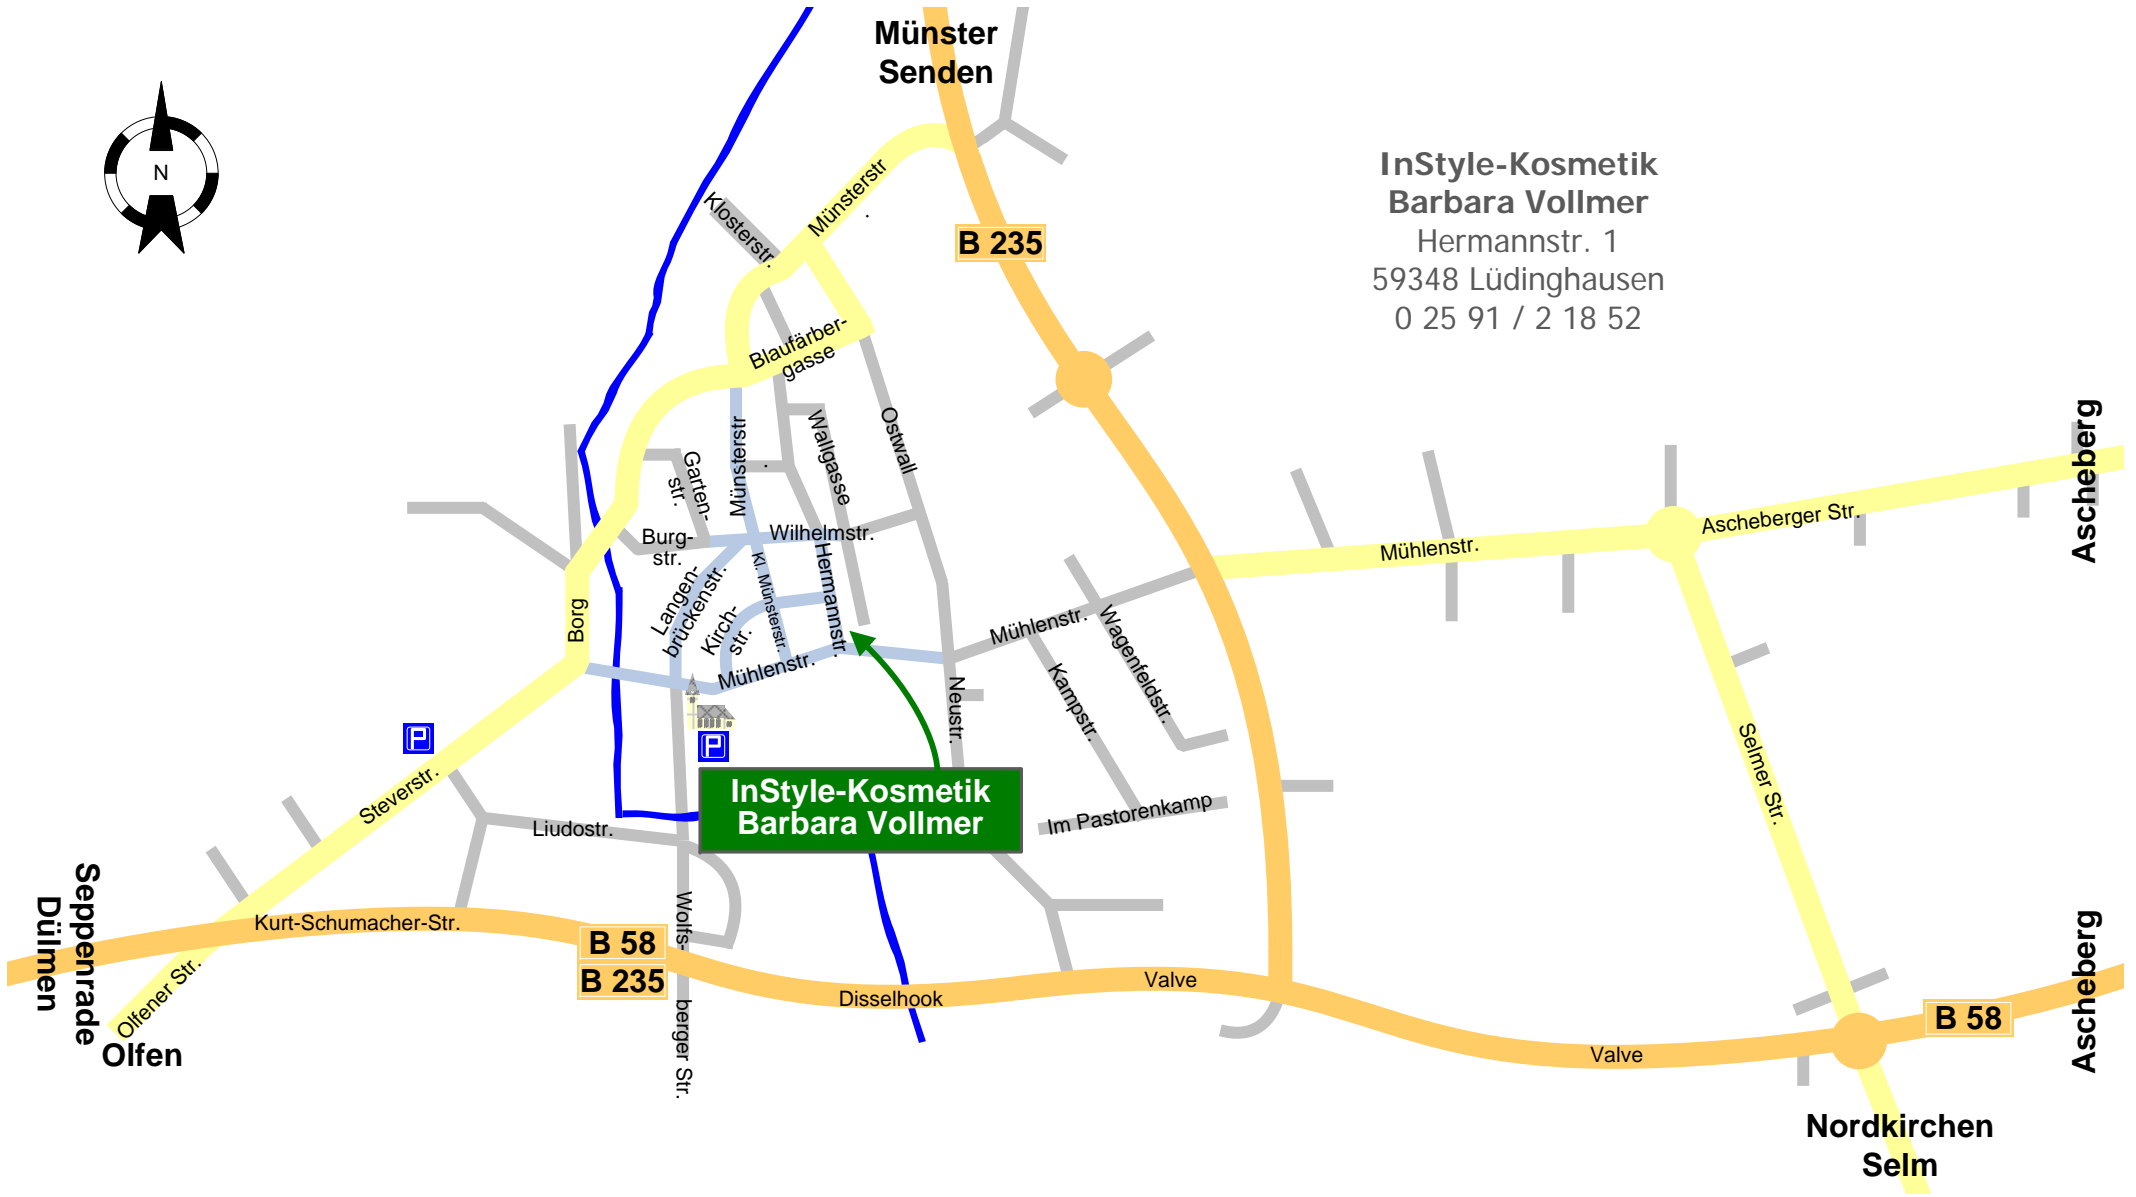

**InStyle-Kosmetik
Barbara Vollmer**
Hermannstr. 1
59348 Lüdinghausen
0 25 91 / 2 18 52

**InStyle-Kosmetik
Barbara Vollmer**

B 235

B 58

B 235

B 58

**Münster
Senden**

Ascheberg

Ascheberg

**Nordkirchen
Selm**

**Seppentrade
Dülmen**

Olfen

Borg

Kurt-Schumacher-Str.

Steverstr.

Liudostr.

Wolfs-
berger Str.

Burg-
str.

Garten-
str.

Münsterstr.

Klosterstr.

Münsterstr.

Blaufärber-
gasse

Walggasse

Oswald

Wilhelmstr.

Hermannstr.

Mühlenstr.

Kampstr.

Wagenfeldstr.

Im Pastorenkamp

Neustr.

Mühlenstr.

Valve

Valve

Selmer Str.

Ascheberger Str.

Mühlenstr.

Mühlenstr.

Langen-
brückenstr.

Kirch-
str.

Kl. Münsterstr.

Münsterstr.

Münsterstr.

Münsterstr.

Münsterstr.

Münsterstr.

Münsterstr.